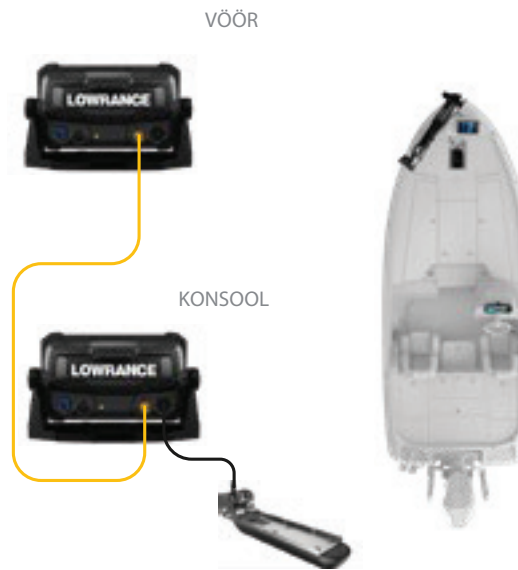

ACTIVE IMAGING™ + ACTIVETARGET™
LIVE-SONARIGA ÜHILDUV

KALA LEIDMINE MUUTUB NÜÜD VEEL LIHTSAMAKS

ELITE FS™

Elite FS plotter/kalaleidja on loodud selleks, et kõige uuemad tehnoloogiad oleksid kättesaadavad võimalikult paljudele klientidele.

KAKS EKRAANI- EI OLE VÕRGUS

KAKS EKRAANI- VÕRKU ÜHENDATUD

HDS DUAL DISPLAYS - NETWORKED

Elite FS võrguühendus võimaldab ka väiksematel paatidel kasutada
mitme võrgus oleva seadme funktsioone.