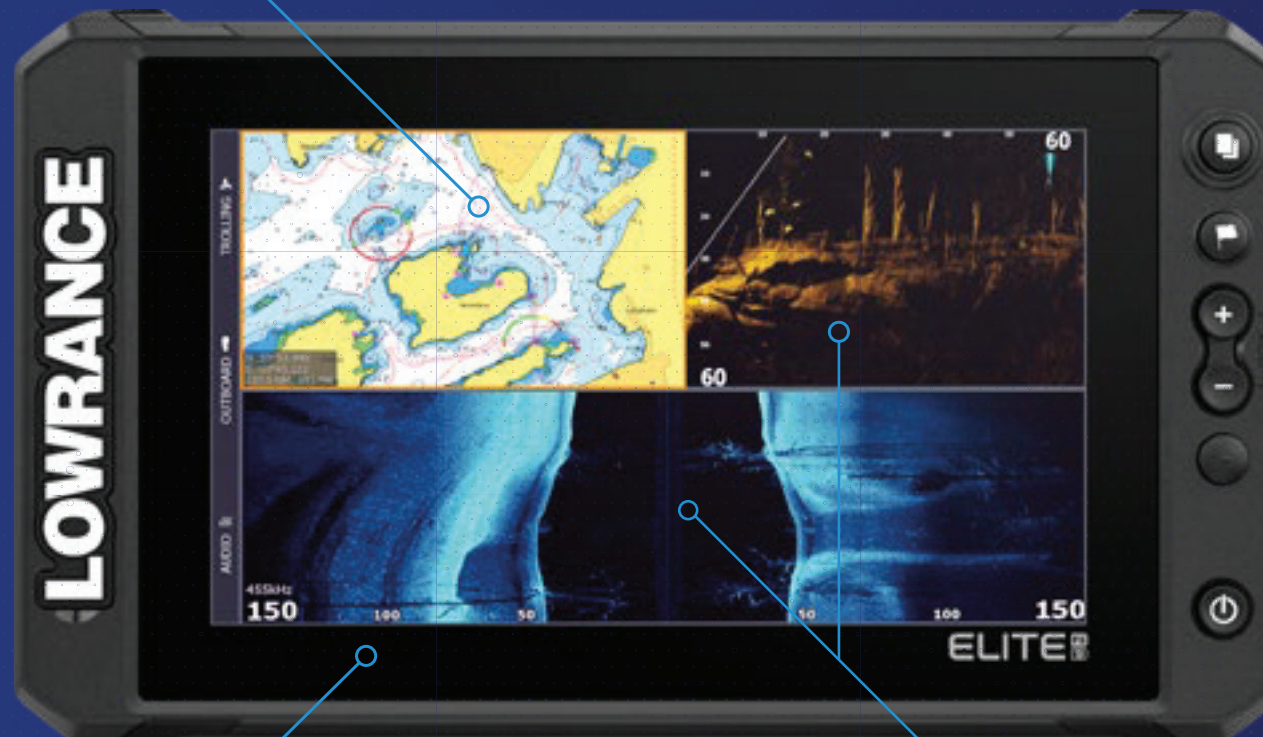

MAAILMA BAASKAART

LIHTNE PAIGALDADA JA
KASUTADA

KÕRGERESOLUTSIOONILINE
PUUTETUNDLIK EKRAAN

ETHERNET VÕRKU ÜHENDATAV

ACTIVE IMAGING™ + ACTIVETARGET™
LIVE-SONARIGA ÜHILDUV

KALA LEIDMINE MUUTUB NÜÜD VEEL LIHTSAMAKS