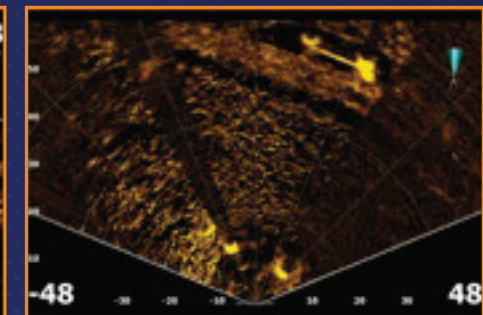

Uue ActiveTarget Live-sonariga saad näha kõrgresolutsioonilist pilti liikuvatel kaladest.

ActiveTargeti 3 eri vaadet: ette-, alla- ja skautvaade võimaldavad jälgida kalade liikumist ja asukohti

Näed struktuuride vahel ujuvaid kalu ja seda kuidas nad reageerivad söödale