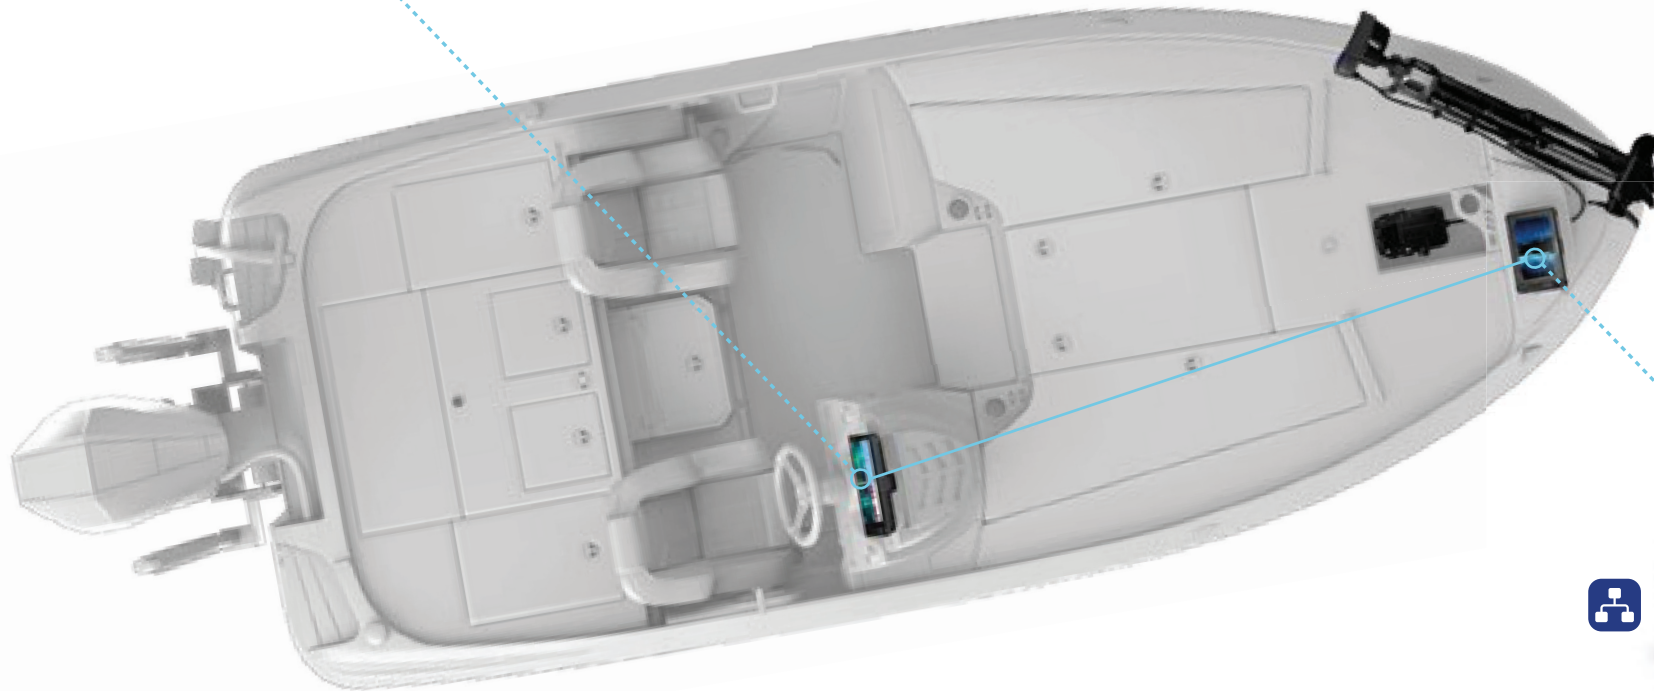

VÕIMALUS ÜHENDUDA VÕRKU

ELITE FS™