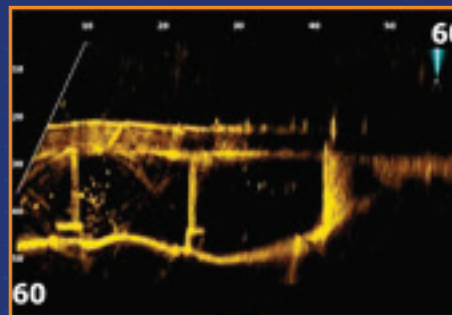

ACTIVETARGET™ LIVE-SONARIGA

ÜHILDUV

Uue ActiveTarget Live-sonariga saad näha kõrgresolutsioonilist pilti liikuvatel kaladest.

ActiveTargeti 3 eri vaadet: ette-, alla- ja skautvaade võimaldavad jälgida kalade liikumist ja asukohti

Näed struktuuride vahel ujuvaid kalu ja seda kuidas nad reageerivad söödale

VÕIMALUS ÜHENDUDA VÕRKU

ELITE FS™

ELITE FS™

Elite tooteperekond ühendub nüüdsest Ethernet võrku.

Toeta ja juhi NMEA2000 seadmeid

Jaga Etherneti vahendusel teekonnapunkte,
sonari ja kaardiandmeid või
muid andmeid teiste ekraanidega